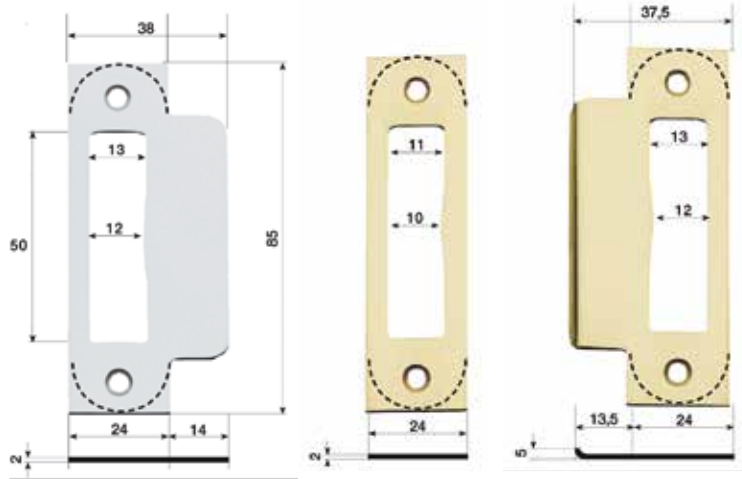

CONTROPIASTRE STRIKERS

CONTROPIASTRE PER ZEK - STRIKERS FOR Z ANDK

CPZ1

CPZ1PB

CPZ1S

CPZ1D

CPZ8

SPECIALE - 42

SPECIALE - 24

CPZ2

CPZ3

CPZ2C

CPZ2L

CPZ6

CPZ6L

MISURE INSTALLAZIONE CONTROPIASTRE Z-K
 SIZES TO INSTALL STRIKE PLATES Z-K