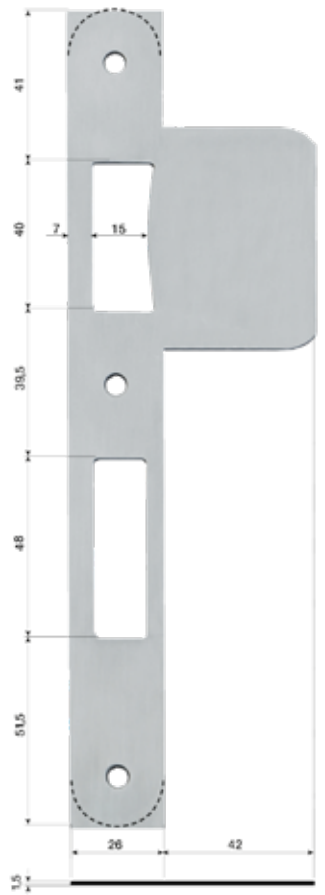

CONTROPIASTRE STRIKERS

CONTROPIASTRE PER ZEK - STRIKERS FOR Z ANDK

CPZ1

CPZ1PB

CPZ1S

CPZ1D

CPZ8

SPECIALE - 42

SPECIALE - 24

CPZ2

CPZ3

CPZ2C

CPZ2L

CPZ6

CPZ6L

MISURE INSTALLAZIONE CONTROPIASTRE Z-K
 SIZES TO INSTALL STRIKE PLATES Z-K

CONTROPIASTRE PER ZEK - STRIKERS FOR Z AND K