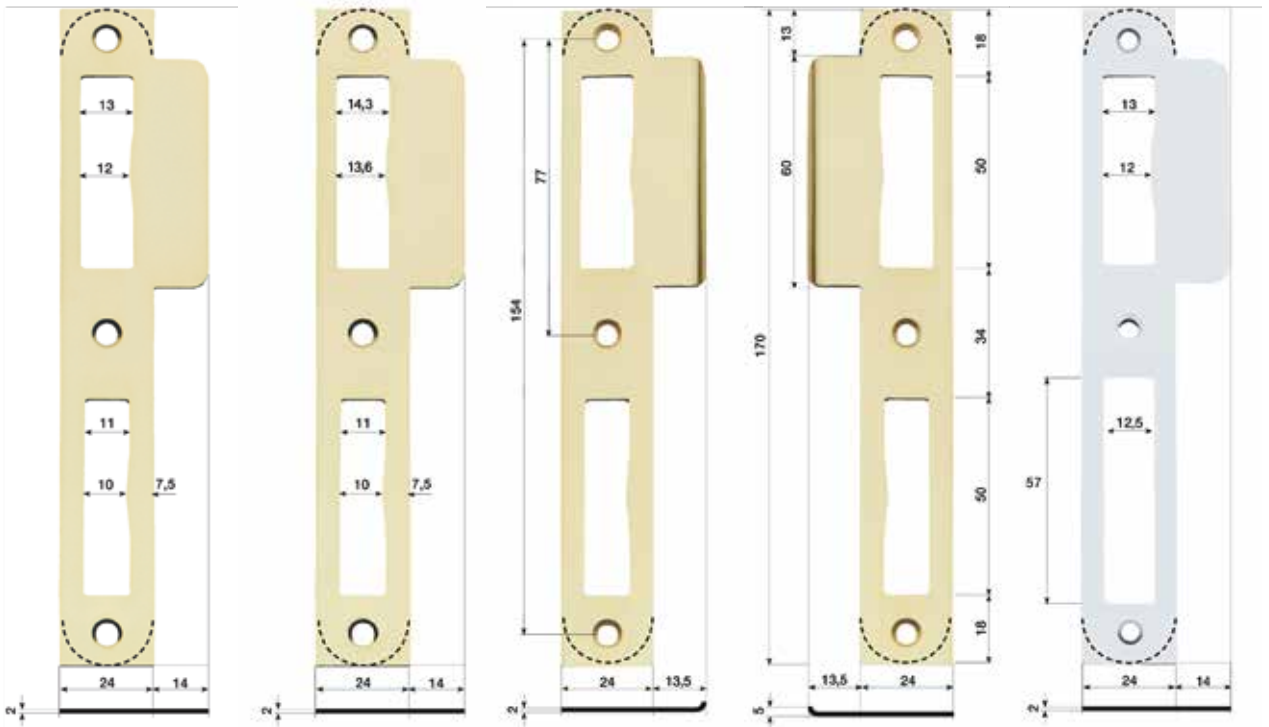

CONTROPIASTRE STRIKERS

CONTROPIASTRE PER ZEK - STRIKERS FOR Z ANDK

CPZ1

CPZ1PB

CPZ1S

CPZ1D

CPZ8

SPECIALE - 42

SPECIALE - 24

CPZ2

CPZ3

CPZ2C

CPZ2L

CPZ6

CPZ6L

MISURE INSTALLAZIONE CONTROPIASTRE Z-K
 SIZES TO INSTALL STRIKE PLATES Z-K