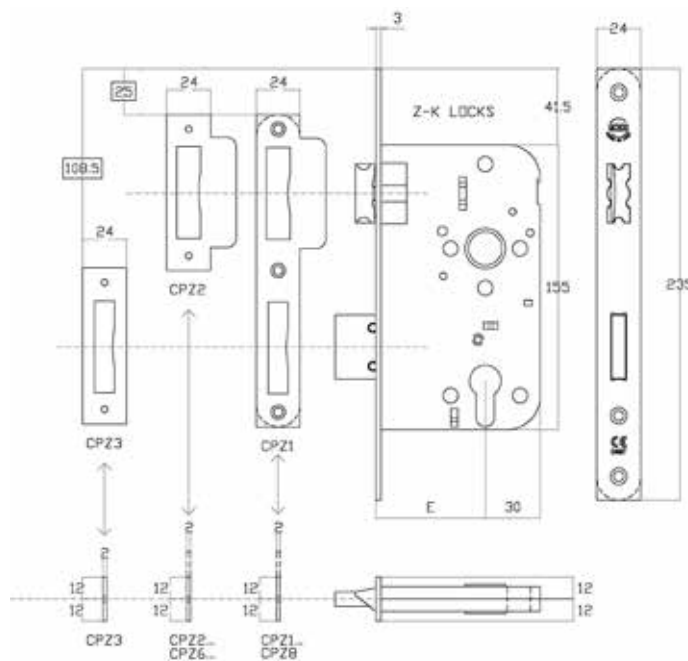

SPECIALE - 24

CPZ2

CPZ3

CPZ2C

CPZ2L

CPZ6

CPZ6L

MISURE INSTALLAZIONE CONTROPIASTRE Z-K
 SIZES TO INSTALL STRIKE PLATES Z-K