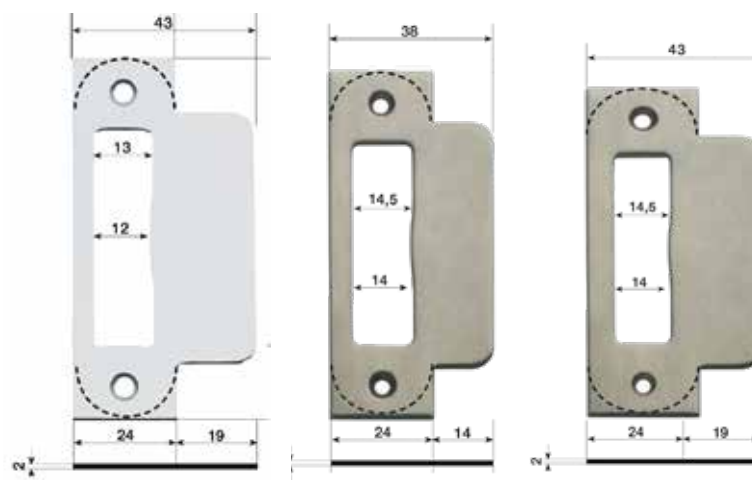

CONTROPIASTRE STRIKERS

CONTROPIASTRE PER ZEK - STRIKERS FOR Z ANDK

CPZ1

CPZ1PB

CPZ1S

CPZ1D

CPZ8

SPECIALE - 42

SPECIALE - 24

CPZ2

CPZ3

CPZ2C

CPZ2L

CPZ6

CPZ6L

MISURE INSTALLAZIONE CONTROPIASTRE Z-K
 SIZES TO INSTALL STRIKE PLATES Z-K