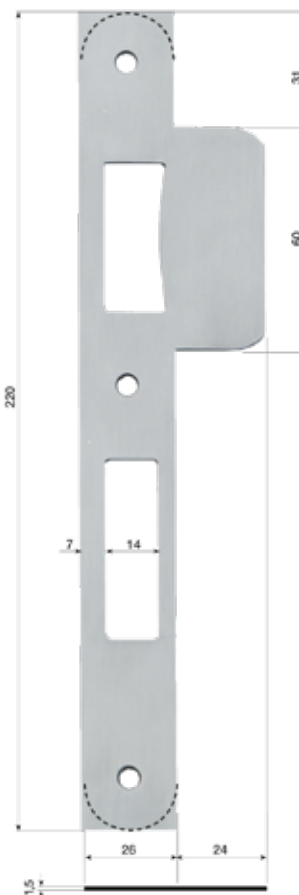

CONTROPIASTRE STRIKERS

CONTROPIASTRE PER ZEK - STRIKERS FOR Z ANDK

CPZ1

CPZ1PB

CPZ1S

CPZ1D

CPZ8

SPECIALE - 42

SPECIALE - 24

CPZ2

CPZ3

CPZ2C

CPZ2L

CPZ6

CPZ6L

MISURE INSTALLAZIONE CONTROPIASTRE Z-K
 SIZES TO INSTALL STRIKE PLATES Z-K