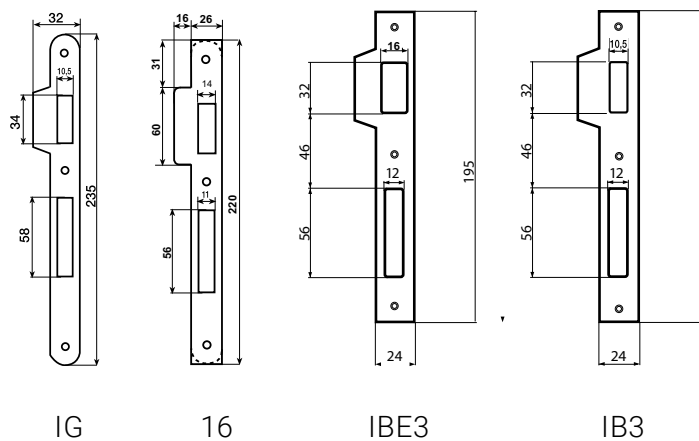

SERRATURE 120

120 MORTISE LOCKS

CONTROPIASTRE PER SERRATURE CON SCROCCO E CATENACCIO
 STRIKERS FOR LOCKS WITH LATCH AND DEADLOCK

IA IB IBE IC IT

IG 16 IBE3 IB3

CONTROPIASTRE PER SERRATURE SOLO SCROCCO
 STRIKERS FOR LATCHES

PA PB PC PT PG P16

SERIE 120