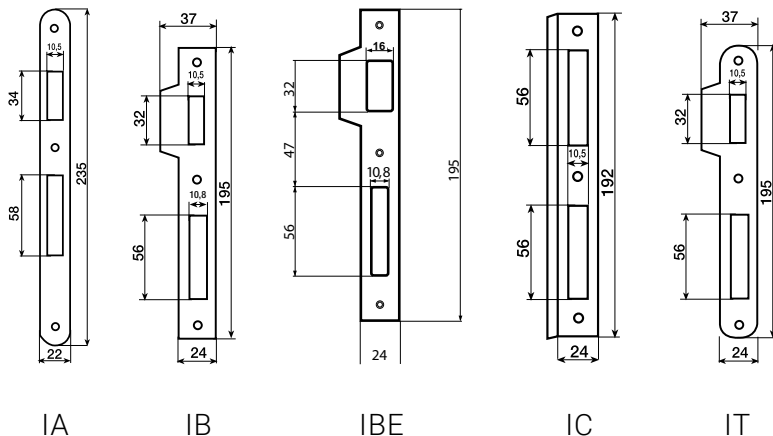

SERRATURE 120

120 MORTISE LOCKS

CONTROPIASTRE PER SERRATURE CON SCROCCO E CATENACCIO
 STRIKERS FOR LOCKS WITH LATCH AND DEADLOCK

IA IB IBE IC IT

IG 16 IBE3 IB3

CONTROPIASTRE PER SERRATURE SOLO SCROCCO
 STRIKERS FOR LATCHES

PA PB PC PT PG P16

SERIE 120