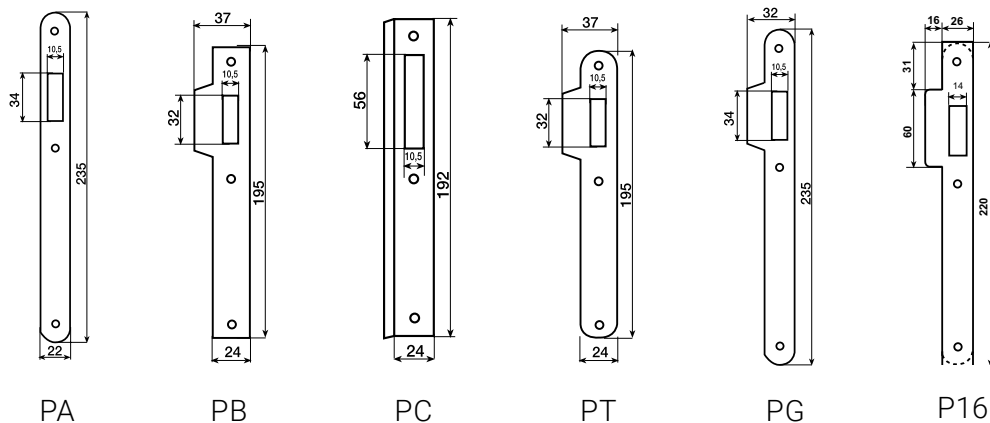

SERRATURE 120

120 MORTISE LOCKS

CONTROPIASTRE PER SERRATURE CON SCROCCO E CATENACCIO
 STRIKERS FOR LOCKS WITH LATCH AND DEADLOCK

IA IB IBE IC IT

IG 16 IBE3 IB3

CONTROPIASTRE PER SERRATURE SOLO SCROCCO
 STRIKERS FOR LATCHES

PA PB PC PT PG P16

SERIE 120